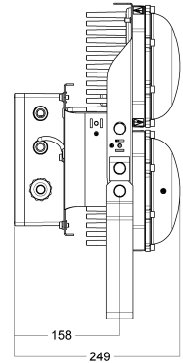

Materialien	Gehäuse aus seewasserfestem eloxiertem Aluminium, Rahmen und Halter aus Edelstahl.	Materials	Body of seawater resistant anodized aluminium, frame and mounting bracket of stainless steel.
Kabeleinführung	2 Kabelverschraubungen M24	Cable entry	2 cable glands M24
Leuchtmittel	4x40W Led CRI>80, 5000K 18000lm	Illuminant	4x40W Led CRI>80, 5000K 18000lm
Gewicht	ca: 17,7 kg	Weight	app: 17,7 kg
Schutzart	IP 67	Protection class	IP 67
Anschluss	3-Fach Terminalblock 6 mm ²	Connection	3-way terminal block 6 mm ²
Spannung	230V 50/60Hz	Voltage	230V 50/60Hz
Type	Merkmale	Features	Best. Nr / Order No
FL60 18000 NB	4x40W Engstrahlend	4x40W LED narrow beam	On request
FL60 18000 MB	4x40W Mittelstrahlend	4x40W LED medium beam	On request
FL60 18000 WB	4x40W Weitstrahlend	4x40W LED wide beam	On request