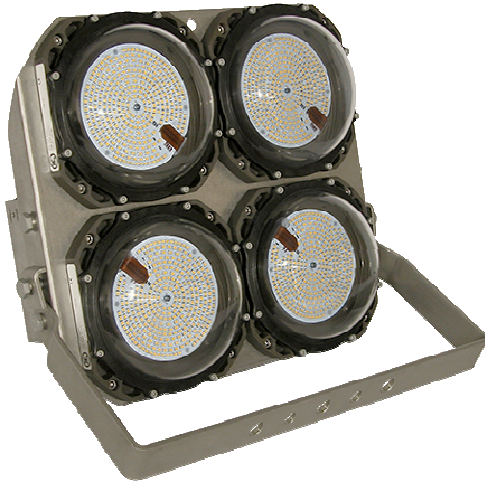

DECKMA GmbH

Decksmaschinen und Automation Vertriebs GmbH

Fon: +49 (0)4105 - 65 60-0 · Fax: +49 (0)4105 - 65 60-25 · Web: www.deckma-gmbh.de · E-Mail: info@deckma-gmbh.de

Strahler LED / Floodlight LED

FL60 18000

Materialien	Gehäuse aus seewasserfestem eloxiertem Aluminium, Rahmen und Halter aus Edelstahl.	Materials	Body of seawater resistant anodized aluminium, frame and mounting bracket of stainless steel.
Kabeleinführung	2 Kabelverschraubungen M24	Cable entry	2 cable glands M24
Leuchtmittel	4x40W Led CRI>80, 5000K 18000lm	Illuminant	4x40W Led CRI>80, 5000K 18000lm
Gewicht	ca: 17,7 kg	Weight	app: 17,7 kg
Schutzart	IP 67	Protection class	IP 67
Anschluss	3-Fach Terminalblock 6 mm ²	Connection	3-way terminal block 6 mm ²
Spannung	230V 50/60Hz	Voltage	230V 50/60Hz
Type	Merkmale	Features	Best. Nr / Order No
FL60 18000 NB	4x40W Engstrahlend	4x40W LED narrow beam	On request
FL60 18000 MB	4x40W Mittelstrahlend	4x40W LED medium beam	On request
FL60 18000 WB	4x40W Weitstrahlend	4x40W LED wide beam	On request