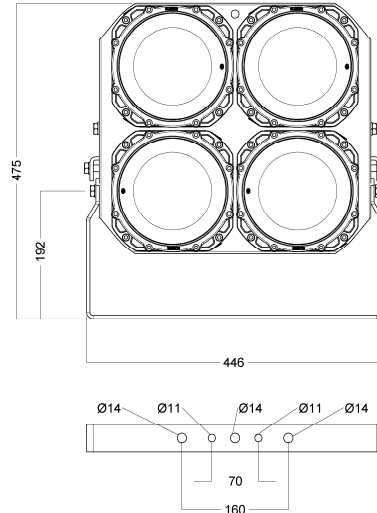

Materialien	Gehäuse aus seewasserfestem eloxiertem Aluminium, Rahmen und Halter aus Edelstahl.	Materials	Body of seawater resistant anodized aluminium, frame and mounting bracket of stainless steel.
Kabeleinführung	2 Kabelverschraubungen M24	Cable entry	2 cable glands M24
Leuchtmittel	4x40W Led CRI>80, 5000K 18000lm	Illuminant	4x40W Led CRI>80, 5000K 18000lm
Gewicht	ca: 17,7 kg	Weight	app: 17,7 kg
Schutzart	IP 67	Protection class	IP 67
Anschluss	3-Fach Terminalblock 6 mm ²	Connection	3-way terminal block 6 mm ²
Spannung	230V 50/60Hz	Voltage	230V 50/60Hz
Type	Merkmale	Features	Best. Nr / Order No
FL60 18000 NB	4x40W Engstrahlend	4x40W LED narrow beam	On request
FL60 18000 MB	4x40W Mittelstrahlend	4x40W LED medium beam	On request
FL60 18000 WB	4x40W Weitstrahlend	4x40W LED wide beam	On request