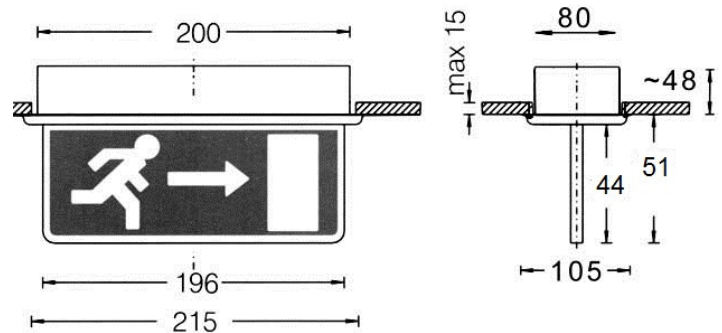

Exit Leuchte / Exit Lamp

GU-EXIT

Materialien	Gehäuse aus galvanisiertem Stahlblech, weiß beschichtet. Schild aus Acryl.	Materials	Body of galvanized steel plate, white powder finish. Sign of acryl.
Montage	Deckeneinbau mit 4 Befestigungsschrauben	Mounting	Recessed in the ceiling with 4 screws
Spannung	230 V	Voltage	230 V
Leuchtmittel	7W / G23	Light source	7W / G23
Kabeleinführung	2x Kunststoff von einer Seite	Cable entry	2x plastic from one side
Anschluss	3-Fach Klemmblock für je 2 x 2,5 qmm	Connection	3-way 2 x 2,5 sq.mm terminal block
Deckenausschnitt	205x82mm	Cut out	205x82mm
Gewicht	1,3 kg	Weight	1,3 kg
Schutzart	IP 20	Protection class	IP 20
Type	Merkmale	Features	Best. Nr. / Order No.
GU EXIT 1x7W	Gehäuse weiß	Housing white	007-020