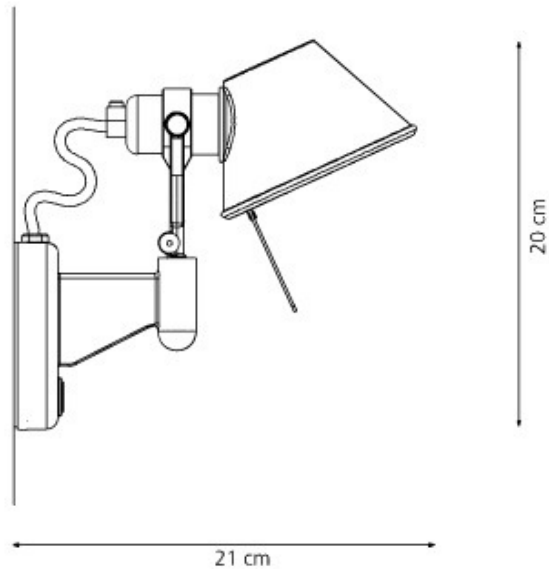

Materialien	Socket der Wandleuchte aus glänzendem Aluminium; Kopf aus matt-eloxiertem Aluminium mit Schalter	Materials	Wall support in polished aluminium; diffuser in matt anodised aluminium with switch
Montage	Wandanbau	Mounting	Wall surface
Spannung	220-240V	Voltage	220-240V
Leuchtmittel	8W LED	Light source	8W LED
Schutzart	IP 20	Protection class	IP 20
Kabeleinführung	von der Rückseite	Cable entry	through base plate
Abmessungen	HxBxT: 20 x 8 x 20 mm	Dimensions	HxWxD: 20 x 8 x 20 mm
Gewicht	ca. 0,4 kg	Weight	approx. 0,4 kg
Type	Merkmale	Features	Best. Nr. / Order No.
Tolomeo micro faretto	Silber / Chrom	Silver / Chrome	007-697