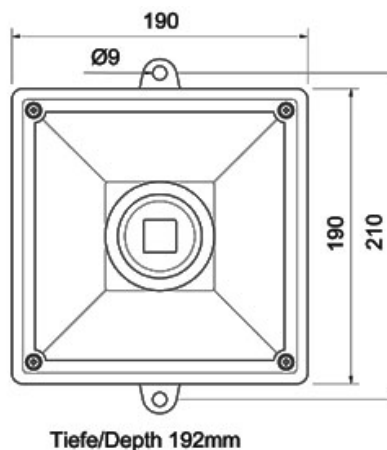

## Elektronischer Schallgeber / Electronic Sounder

A121

<b>Materialien</b>	Gehäuse aus ABS Kunststoff, selbst verlöschend. Rot (RAL 3000)	<b>Materials</b>	Body of ABS plastic. Self extinguishing. Red (RAL 3000)
<b>Montage</b>	Befestigung mit 2 Schrauben	<b>Mounting</b>	2 screws
<b>Kabeleinführung</b>	Kabeleinführung M20	<b>Cable entry</b>	Cable gland M20
<b>Schutzart</b>	IP66	<b>Protection class</b>	IP66
<b>Klang</b>	45 verschiedene Signal-Töne sind möglich	<b>Sound</b>	45 different signal tones are possible
<b>Gewicht</b>	AC – 2,7 kg / DC – 2,1 kg	<b>Weight</b>	AC – 2,7 kg / DC – 2,1 kg
<b>Lautstärke</b>	121-126 dB(A) Je nach Signal	<b>Volume</b>	121-126 dB(A) Depending on Signal
<b>Stromaufnahme</b>	0,12A / 0,95A / 0,12A	<b>Current</b>	0,12A / 0,95A / 0,12A
<b>Spannung</b>	24V DC / 115V AC / 230V AC	<b>Voltage</b>	24V DC / 115V AC / 230V AC
<b>Type</b>	<b>Merkmale</b>	<b>Features</b>	<b>Best. Nr. / Order No.</b>
A121DC24R-P	10-30V DC, IP56 Programmierbar	10-30V DC, IP56 Programmable	004-033
A121AC230R-P	230V AC, IP56 Programmierbar	230V AC, IP56 Programmable	004-032
EX117/Prog	Programmiergerät für A100/A105/A112/A121	Programmer for A100/A105/A112/A121	004-571