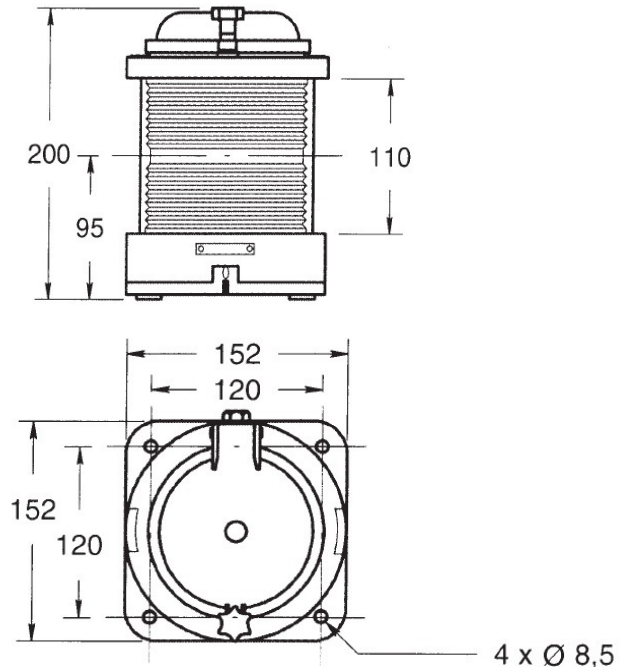

DHR55

Materialien	Polycarbonat, mit Fiberglas	Materials	Polycarbonate (Lexan), with fibre glass
Montage	4 Schrauben 8,5mm	Mounting	4 screws 8,5mm
Spannung	24 V	Voltage	24 V
Leuchtmittel	Bay15d 25W	Type of lamp	Bay15d 25W
Kabeleinführung	PG 13,5	Cable entry	PG 13,5
Schutzart	IP 56	Protection class	IP 56
Gewicht	Ca. 1,0 kg	Weight	approx. 1,0 kg

Type	Merkmale	Features	Best. Nr. / Order No.
DHR55	Steuerbord, 112,5°, grün, 2nm	Starboard, 112,5°, green	005-665
DHR55	Backbord, 112,5°, rot, 2nm	Port, 112,5°, red	005-666
DHR55	Topplaterne, 225°, weiß, 5nm	Masthead, 225°, white	005-664
DHR55	Hecklaterne, 135°, weiß, 2nm	Stern, 135°, white	005-667
DHR55	Rundumleuchte, 360°, rot, 2nm	All round, 360°, red	005-668
DHR55	Rundumleuchte, 360°, weiß, 2nm	All round, 360°, white	006-586