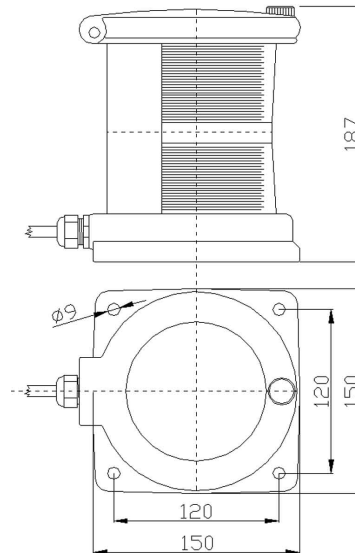

Type 500

Materialien	Gehäuse und Linse aus Poly-Carbonat, glasfaserverstärkt. Schirm aus Edelstahl. Lampenfassung Bay 15d	Materials	Housing and lens of poly carbonate. glass fibre reinforced. Screen of stainless steel. Bulb holder Bay 15d
Montage	4 Schrauben Ø 8mm	Mounting	4 screws Ø 8mm
Kabel	1,5m Marinekabel 2G1,5 qmm	Cable	1,5m marine cable 2G1,5 sqmm
Schutzart	IP 56	Protection class	IP 56
Gewicht	ca. 1,8 kg	Weight	approx. 1,8 kg
Spannung	24V / 25W	Voltage	24V / 25W

Type	Merkmale	Features	Best. Nr. / Order No.
S Bb 500	Backbord, rot 112,5°	Port side, red 112,5°	001-980
S Sb 500	Steuerbord, grün 112,5°	Starboard side, green 112,5°	001-973
T 500	Toplaterne, weiss 225°	Top lantern, white 225°	001-978
H 500	Hecklaterne, weiss 135°	Stern lantern, white 135°	001-979
HS 500	Schlepplaterne, gelb 135°	Tow lantern, yellow 135°	001-965
AS 500	Ankerlaterne, weiss 360°	Anchor lantern, white 360°	001-933
AS 500	Signallaterne, rot 360°	Signal lantern, red 360°	001-932
AS 500	Signallaterne, grün 360°	Signal lantern, green 360°	001-931
AS 500	Signallaterne, gelb 360°	Signal lantern, yellow 360°	001-930