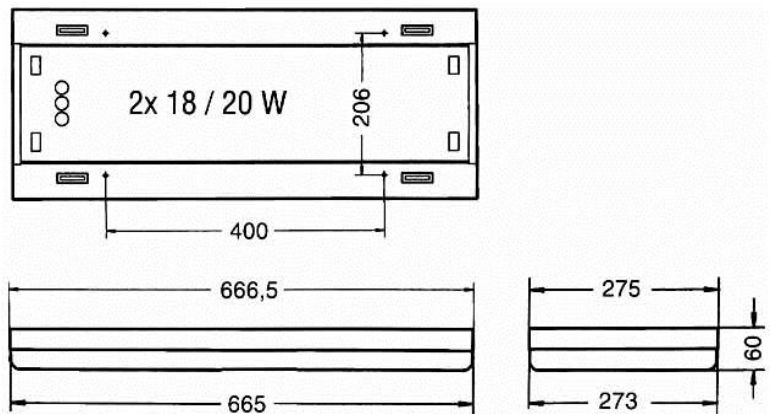

DE-DAL 218

Materialien	Gehäuse aus galvanisiertem Stahl, weiss pulverbeschichtet. Polycarbonat Abdeckung. Für 2 Leuchtstofflampen 18W, mit G13 Fassung.	Materials	Body of galvanised steel, white powder finish. Opal polycarbonate diffuser. For 2 fluorescent lamps 18W, with G13 socket.
Montage	Deckenaufbau. Befestigung mit Schrauben 4mm. (Nicht im Lieferumfang)	Mounting	Directly to the ceiling. Mounting with screws 4 mm. (Not included)
Kabeleinführung	3 Kunststoffeinführungen an einem Ende	Cable entry	3 grommets at one end.
Schutzart	IP 30	Protection class	IP 30
Gewicht	ca. 3,5 kg	Weight	approx. 3,5 kg
Anschluss	3-Fach Schraubblock für je 2 x 2,5 qmm	Connection	3-way 2 x 2,5 sq.mm terminal block
Spannung	230V, kompensiert	Voltage	230V, power factor corrected
Type	Merkmale	Features	Best. Nr. / Order No.
DE-DAL 218	50Hz 60Hz	50Hz 60Hz	000-430 000-431