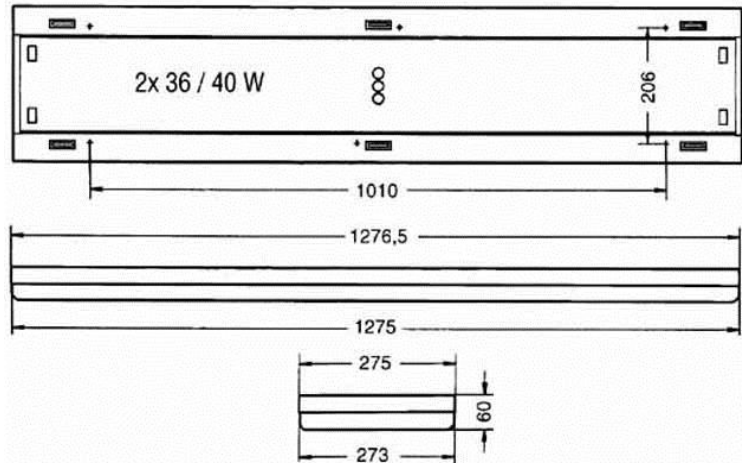

DE-DAL 236

Materialien	Gehäuse aus galvanisiertem Stahl, weiss pulverbeschichtet. Polycarbonat Abdeckung. Für 2 Leuchtstofflampen 36W, mit G13 Fassung.	Materials	Body of galvanised steel, white powder finish. Opal polycarbonate diffuser. For 2 fluorescent lamps 36W, with G13 socket.
Montage	Deckenaufbau. Befestigung mit Schrauben 4mm. (Nicht im Lieferumfang)	Mounting	Directly to the ceiling. Mounting with screws 4 mm. (Not included)
Kabeleinführung	3 Kunststoffeinführungen mittig auf der Rückseite	Cable entry	3 grommets in the middle of the backside.
Schutzart	IP 30	Protection class	IP 30
Gewicht	ca. 6,8 kg	Weight	approx. 6,8 kg
Anschluss	3-Fach Schraubblock für je 2 x 2,5 qmm	Connection	3-way 2 x 2,5 sq.mm terminal block
Spannung	230V, kompensiert	Voltage	230V, power factor corrected
Type	Merkmale	Features	Best. Nr. / Order No.
DE-DAL 236	50Hz 60Hz	50Hz 60Hz	000-432 000-433