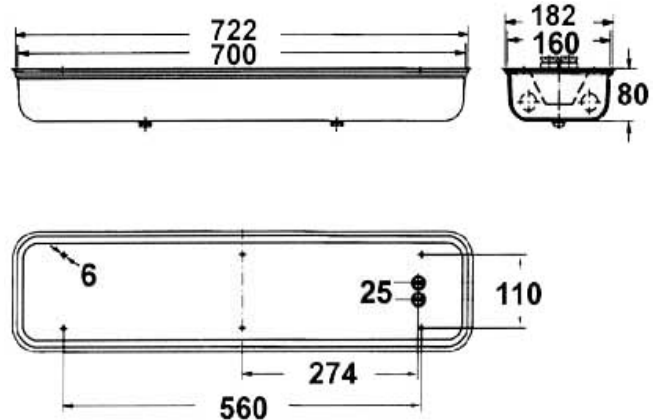

DE-GAL-CO 236

| | | | |
|------------------------|---|-------------------------|---|
| Materialien | Gehäuse aus Edelstahl, weiss Pulverbeschichtet. Abdeckung Polycarbonat, klar. Silikondichtung, weiss. Für 2 spezielle Kühlraum-Leuchtstofflampen F40W (kurz), mit G13 Fassung. | Materials | Body of stainless steel, white powder finish. Clear poly carbonate diffuser, sealed with white silicon gasket For 2 special cold store fluorescent lamps F40W (short), with G13 Socket. |
| Montage | Deckenaufbau | Mounting | Directly to ceiling |
| Temperatur | -40 °C bis +30 °C | Temperature | -40 °C to +30 °C |
| Kabeleinführung | 2 doppelte Löcher Ø 22,5mm auf der Rückseite. | Cable entry | 2 double holes Ø 22,5mm at the back |
| Schutzart | IP 67 | Protection class | IP 67 |
| Gewicht | ca. 4,5 kg | Weight | approx. 4,5 kg |
| Anschluss | 5-Fach Klemmblock für je 2 x 2,5 qmm | Connection | 5-way 2 x 2,5 sq.mm push-in terminal block |
| Spannung | 230 V | Voltage | 230 V |
| Type | Merkmale | Features | Best. Nr. / Order No. |
| DE-GAL-CO 236F | 50Hz 60Hz | 50Hz 60Hz | 000-332 000-333 |