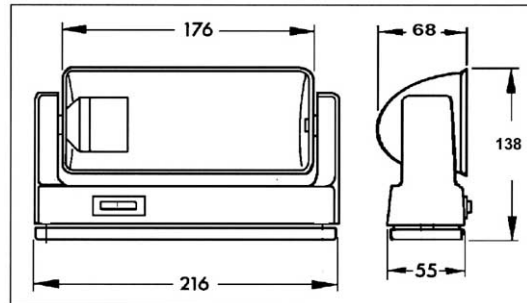

Kojenleuchte / Berth Lamp

DE-GIBL

DE-GIBL (1x7W PL)

DE-GIBL (E27)

<b>Materialien</b>	Gehäuse aus Polycarbonat, dunkelbraun, Schirm aus Edelstahl, innen weiß. Mit Schalter.	<b>Materials</b>	Body of brown polycarbonate, Shade of stainless steel, inside white. With switch.
<b>Montage</b>	Wandmontage	<b>Mounting</b>	Directly to wall
<b>Kabeleinführung</b>	auf der Rückseite	<b>Cable entry</b>	At the backside
<b>Schutzart</b>	IP 20	<b>Protection class</b>	IP 20
<b>Anschluss</b>	3-Fach Klemmblock für je 2 x 2,5 qmm	<b>Connection</b>	3-way 2 x 2,5 sq.mm terminal block
<b>Spannung</b>	230V	<b>Voltage</b>	230V