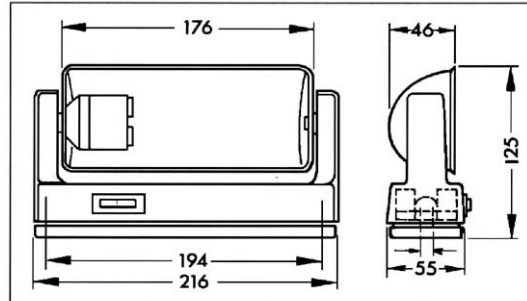

Kojenleuchte / Berth Lamp

DE-GIBL

DE-GIBL (1x7W PL)

DE-GIBL (E27)

<b>Materialien</b>	Gehäuse aus Polycarbonat, dunkelbraun, Schirm aus Edelstahl, innen weiß. Mit Schalter.	<b>Materials</b>	Body of brown polycarbonate, Shade of stainless steel, inside white. With switch.
<b>Montage</b>	Wandmontage	<b>Mounting</b>	Directly to wall
<b>Kabeleinführung</b>	auf der Rückseite	<b>Cable entry</b>	At the backside
<b>Schutzart</b>	IP 20	<b>Protection class</b>	IP 20
<b>Anschluss</b>	3-Fach Klemmblock für je 2 x 2,5 qmm	<b>Connection</b>	3-way 2 x 2,5 sq.mm terminal block
<b>Spannung</b>	230V	<b>Voltage</b>	230V