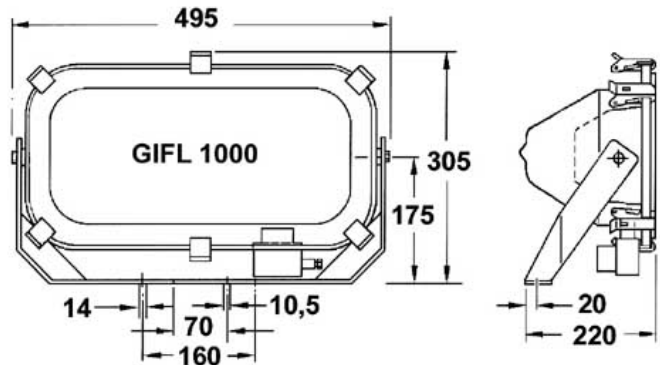

DE-GIFL 1000

Materialien	Edelstahl Gehäuse, weiss pulverbeschichtet. Reflektor aus poliertem Aluminium.. Rostfreie Edelstahlschrauben Sicherheitsglas Abdeckung. Anschlussdose R7S Lampenfassung oder E40	Materials	Body of stainless steel, white powder finish. Reflector of polished Aluminium. Stainless steel screws. Clear safety glass guard. Connection Box R7S lamp socket or E40
Kabeleinführung	1 Kabelverschraubung M24x1,5	Cable entry	1 cable gland M24x1,5
Gewicht	7 kg	Weight	7 kg
Schutzart	IP 67	Protection class	IP 67
Anschluss	3-Fach Terminalblock für je 2 x 2,5 qmm	Connection	3-way 2 x 2,5 sq.mm terminal block
Spannung	230V	Voltage	230V
Type	Merkmale	Features	Best. Nr / Order No
DE-GIFL 1000 Halogen R7S	1000W Halogenstrahler Edelstahlgehäuse	1000W Halogen floodlight Stainless steel body	000-387
DE-GIFL 1000 Halogen E40	1000W Halogenstrahler Edelstahlgehäuse	1000W Halogen floodlight Stainless steel body	000-385