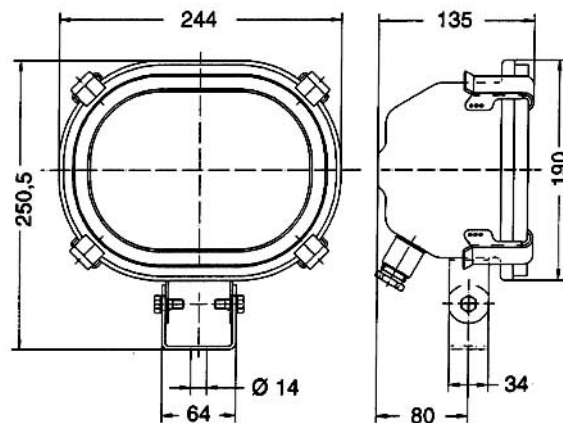

DE-GIFL 200

Materialien	Edelstahl Gehäuse, weiss pulverbeschichtet. Reflektor aus poliertem Aluminium. Rostfreie Edelstahlschrauben. Sicherheitsglas Abdeckung. Anschlussdose. R7S Lampenfassung	Materials	Body of stainless steel, white powder finish. Reflector of polished Aluminium. Stainless steel screws. Clear safety glass guard. Connection Box. R7S lamp socket
Kabeleinführung	1 Kabelverschraubung M18x1,5	Cable entry	1 cable gland M18x1,5
Gewicht	3,0 kg	Weight	3,0 kg
Schutzart	IP 67	Protection class	IP 67
Anschluss	3-Fach Terminalblock für je 2 x 2,5 qmm	Connection	3-way 2 x 2,5 sq.mm terminal block
Spannung	230V	Voltage	230V
Type	Merkmale	Features	Best. Nr / Order No
DE-GIFL 200	200W Halogen - Strahler Edelstahlgehäuse	200W Halogen - floodlight Stainless steel body	000-378