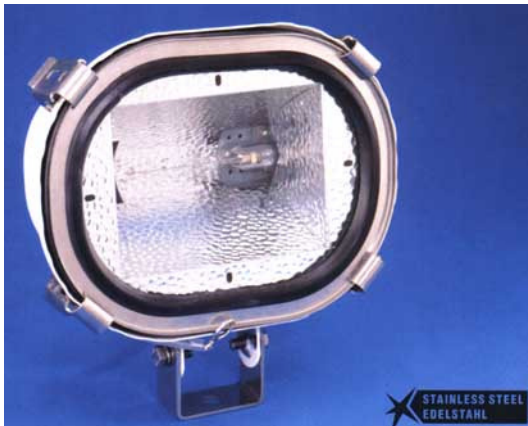

DE-GIFL 200

Materialien	Edelstahl Gehäuse, weiss pulverbeschichtet. Reflektor aus poliertem Aluminium. Rostfreie Edelstahlschrauben. Sicherheitsglas Abdeckung. Anschlussdose. R7S Lampenfassung	Materials	Body of stainless steel, white powder finish. Reflector of polished Aluminium. Stainless steel screws. Clear safety glass guard. Connection Box. R7S lamp socket
Kabeleinführung	1 Kabelverschraubung M18x1,5	Cable entry	1 cable gland M18x1,5
Gewicht	3,0 kg	Weight	3,0 kg
Schutzart	IP 67	Protection class	IP 67
Anschluss	3-Fach Terminalblock für je 2 x 2,5 qmm	Connection	3-way 2 x 2,5 sq.mm terminal block
Spannung	230V	Voltage	230V
Type	Merkmale	Features	Best. Nr / Order No
DE-GIFL 200	200W Halogen - Strahler Edelstahlgehäuse	200W Halogen - floodlight Stainless steel body	000-378