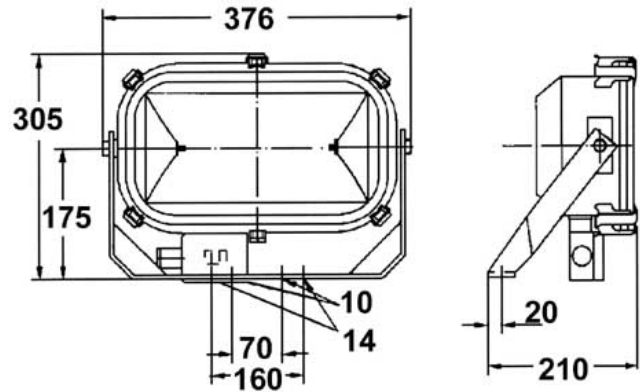

Strahler Halogen / Floodlight Halogen

DE-GIFL 500

<b>Materialien</b>	Edelstahl Gehäuse, weiss pulverbeschichtet. Reflektor aus poliertem Aluminium.. Rostfreie Edelstahlschrauben Sicherheitsglas Abdeckung. Anschlussdose R7S Lampenfassung	<b>Materials</b>	Body of stainless steel, white powder finish. Reflector of polished Aluminium. Stainless steel screws. Clear safety glass guard. Connection Box R7S lamp socket
<b>Kabeleinführung</b>	1 Kabelverschraubung M24x1,5	<b>Cable entry</b>	1 cable gland M24x1,5
<b>Gewicht</b>	5,5 kg	<b>Weight</b>	5.5 kg
<b>Schutzart</b>	IP 67	<b>Protection class</b>	IP 67
<b>Anschluss</b>	3-Fach Terminalblock für je 2 x 2,5 qmm	<b>Connection</b>	3-way 2 x 2,5 sq.mm terminal block
<b>Spannung</b>	230V	<b>Voltage</b>	230V
<b>Type</b>			
<b>Type</b>	<b>Merkmale</b>	<b>Features</b>	<b>Best. Nr. / Order No</b>
DE-GIFL 500 Halogen R7S	500W Halogenstrahler Edelstahlgehäuse	500W Halogen floodlight Stainless steel body	000-382