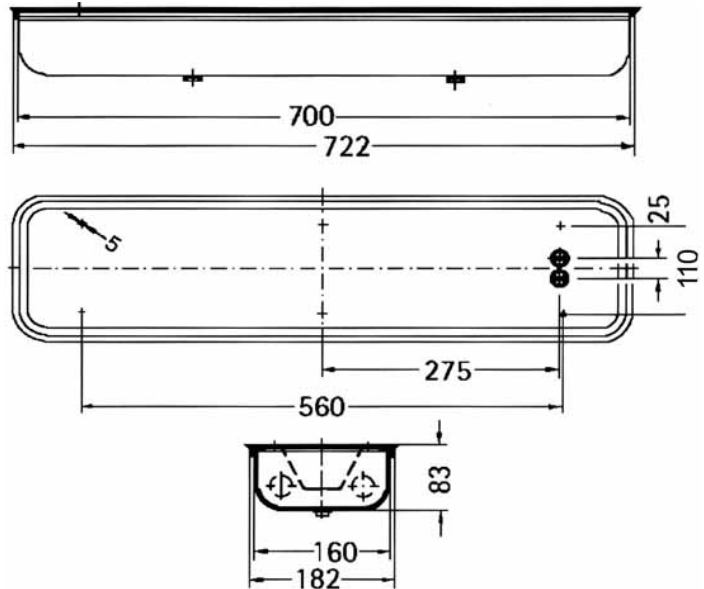

DE-GIG 218

Materialien	Gehäuse aus Edelstahl. Abdeckung Polycarbonat, klar mit Silikondichtung. Für 2 Leuchtstofflampen 18W, mit G13 Fassung.	Materials	Body of stainless steel. Clear poly carbonate diffuser, sealed with silicon gasket. For 2 fluorescent lamps 18W, with G13 Socket.
Montage	Deckenaufbau	Mounting	Directly to ceiling
Kabeleinführung	2 doppelte Löcher Ø 22,5mm auf der Rückseite.	Cable entry	2 double holes Ø 22,5mm at the back
Schutzart	IP 67	Protection class	IP 67
Gewicht	ca. 4,5 kg	Weight	approx. 4,5 kg
Anschluss	5-Fach Klemmblock für je 2 x 2,5 qmm	Connection	5-way 2 x 2,5 sq.mm push-in terminal block
Spannung	230 V	Voltage	230 V
Type	Merkmale	Features	Best. Nr. / Order No.
DE-GIG 218F	50Hz 60Hz	50Hz 60Hz	000-341 000-342