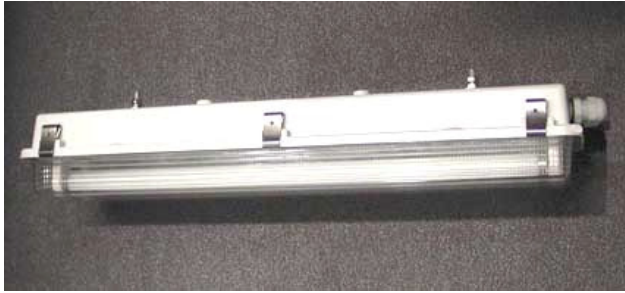

## Vielzweckleuchte / Multi Purpose Lamp

## DEMA 218

<b>Materialien</b>	Gehäuse aus Kunststoff, grau. Polycarbonat Abdeckung. „CB“ mit Anschlussdose inkl. 2 Leuchtmittel 18W, weiß, mit G13 Fassung.	<b>Materials</b>	Body of grey plastic, Poly carbonate diffuser. «CB » with connection box incl. 2 fluorescent lamps 18W white, with G13 socket.
	Verschlüsse aus Edelstahl		Locking clips of stainless steel
<b>Montage</b>	Deckenaufbau mit Bolzen M8	<b>Mounting</b>	Directly to ceiling with bolts M8
<b>Kabeleinführung</b>	2 Kabelverschraubungen PG 16	<b>Cable entry</b>	2 cable glands PG 16
<b>Schutzart</b>	IP 55	<b>Protection class</b>	IP 55
<b>Gewicht</b>	ca. 4,5 kg	<b>Weight</b>	approx. 4,5 kg
<b>Anschluss</b>	5-Fach Schraubblock für je 2 x 2,5 qmm	<b>Connection</b>	5-way 2 x 2,5 sq.mm Terminal block
<b>Spannung</b>	230V	<b>Voltage</b>	230V

Type	Merkmale	Features	Best. Nr / Order No
DEMA 218 K CB AHDEK 2	50 Hz 60 Hz (mit Anschlussdose)	50 Hz 60 Hz (with connection box)	000-470 000-471
DEMA 218 K AHDEK 1	50 Hz 60 Hz (ohne Leuchtmittel)	50 Hz 60 Hz (without lamps)	000-478 000-479