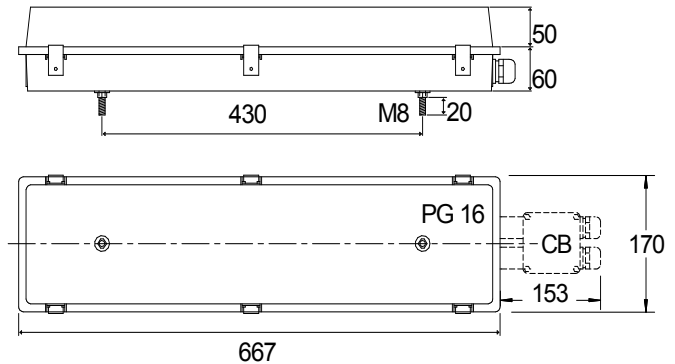

## DEMA 218

<b>Materialien</b>	Gehäuse aus Kunststoff, grau. Polycarbonat Abdeckung. „CB“ mit Anschlussdose inkl. 2 Leuchtmittel 18W, weiß, mit G13 Fassung.	<b>Materials</b>	Body of grey plastic, Poly carbonate diffuser. «CB » with connection box incl. 2 fluorescent lamps 18W white, with G13 socket.
	Verschlüsse aus Edelstahl		Locking clips of stainless steel
<b>Montage</b>	Deckenaufbau mit Bolzen M8	<b>Mounting</b>	Directly to ceiling with bolts M8
<b>Kabeleinführung</b>	2 Kabelverschraubungen PG 16	<b>Cable entry</b>	2 cable glands PG 16
<b>Schutzart</b>	IP 55	<b>Protection class</b>	IP 55
<b>Gewicht</b>	ca. 4,5 kg	<b>Weight</b>	approx. 4,5 kg
<b>Anschluss</b>	5-Fach Schraubblock für je 2 x 2,5 qmm	<b>Connection</b>	5-way 2 x 2,5 sq.mm Terminal block
<b>Spannung</b>	230V	<b>Voltage</b>	230V