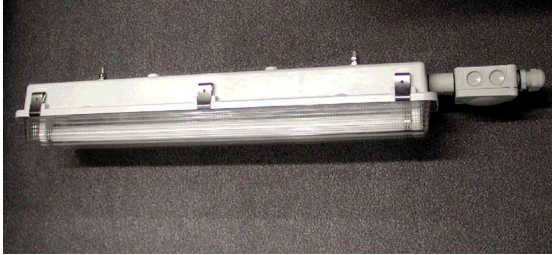

Vielweckleuchte / Multi Purpose Lamp

DEMA 236

Materialien	Gehäuse aus Kunststoff, grau. Polycarbonat Abdeckung. „CB“ mit Anschlussdose inkl. 2 Leuchtmittel 36W, weiß, mit G13 Fassung.	Materials	Body of grey plastic, Poly carbonate diffuser. «CB » with connection box incl. 2 fluorescent lamps 36W white, with G13 socket.
	Verschlüsse aus Edelstahl		Locking clips of stainless steel
Montage	Deckenaufbau mit 8mm Edelstahlbolzen	Mounting	Directly to ceiling with 8mm stainless steel bolts
Kabeleinführung	2 Kabelverschraubungen PG 16	Cable entry	2 cable glands PG 16
Schutzart	IP 55	Protection class	IP 55
Gewicht	ca. 5,5 kg	Weight	approx. 5,5 kg
Anschluss	5-Fach Schraubblock für je 2 x 2,5 qmm	Connection	5-way 2 x 2,5 sq.mm terminal block
Spannung	230 V / 60 Hz 230 V / 50 Hz	Voltage	230 V / 60 Hz 230 V / 50 Hz

Type	Merkmale	Features	Best. Nr. / Order No.
DEMA 236 K CB AHDEK 2	50 Hz 60 Hz (mit Anschlussdose)	50 Hz 60 Hz (with connection box)	000-472 000-473
DEMA 236 K AHDEK 1	50 Hz 60 Hz (ohne Leuchtmittel)	50 Hz 60 Hz (without lamps)	000-480 000-481