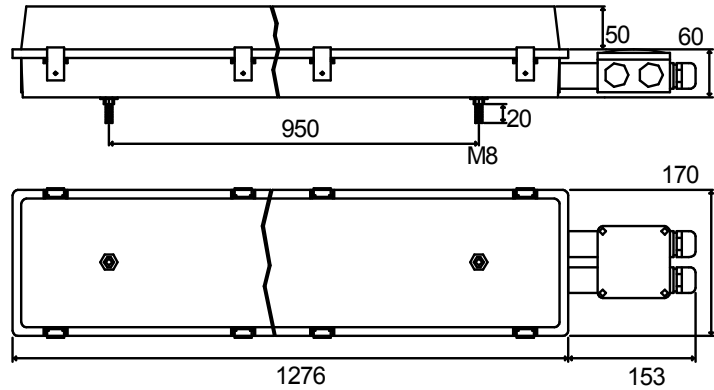

Vielweckleuchte / Multi Purpose Lamp

DEMA 236

Materialien	Gehäuse aus Kunststoff, grau. Polycarbonat Abdeckung. „CB“ mit Anschlussdose inkl. 2 Leuchtmittel 36W, weiß, mit G13 Fassung.	Materials	Body of grey plastic, Poly carbonate diffuser. «CB » with connection box incl. 2 fluorescent lamps 36W white, with G13 socket.
	Verschlüsse aus Edelstahl		Locking clips of stainless steel
Montage	Deckenaufbau mit 8mm Edelstahlbolzen	Mounting	Directly to ceiling with 8mm stainless steel bolts
Kabeleinführung	2 Kabelverschraubungen PG 16	Cable entry	2 cable glands PG 16
Schutzart	IP 55	Protection class	IP 55
Gewicht	ca. 5,5 kg	Weight	approx. 5,5 kg
Anschluss	5-Fach Schraubblock für je 2 x 2,5 qmm	Connection	5-way 2 x 2,5 sq.mm terminal block
Spannung	230 V / 60 Hz 230 V / 50 Hz	Voltage	230 V / 60 Hz 230 V / 50 Hz

Type	Merkmale	Features	Best. Nr. / Order No.
DEMA 236 K CB AHDEK 2	50 Hz 60 Hz (mit Anschlussdose)	50 Hz 60 Hz (with connection box)	000-472 000-473
DEMA 236 K AHDEK 1	50 Hz 60 Hz (ohne Leuchtmittel)	50 Hz 60 Hz (without lamps)	000-480 000-481