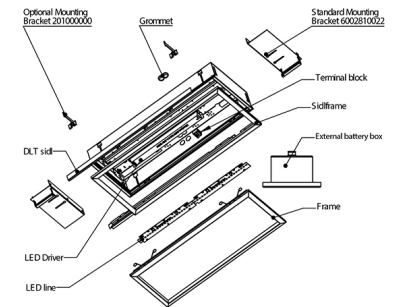

DLT RS(M) 1400 FR1

Materialien	Stahlblech verzinkt, Lackierung: Weiß pulverbeschichtet RAL 9016 Prismatische Lampenabdeckung FR1	Housing	Zinc coated steel Finish: Powder coated white RAL 9016 Prismatic diffuser FR1
Montage	Optionale Montagewinkel	Mounting	Optional mounting brackets
Spannung, Frequenz	220-240V, 50-60Hz	Voltage	220-240V, 50-60Hz
Leuchtmittel	LED 2x 8W CRI>80, 5000K	Light source	LED 2x 8W CRI>80, 5000K
Schutzart	IP 20	Protection class	IP 20
Kabeleinführung	2 Dichtungen für Kabel max. 12,7 mm Durchmesser	Cable entry	2 grommets for max. cable Ø12.7 mm
Abmessungen	637mm x 271mm x 92mm	Dimensions	637mm x 271mm x 92mm
Gewicht	ca. 4,0 kg	Weight	ca. 4,0 kg
Merkmale	Unterschiedliche Varianten verfügbar	Remarks	Different version available
Type	Merkmale	Features	Best. Nr. / Order No.
DLT RS (M) 1400 HF 830 FR1	LED 2x8W	LED 2x8W	009-504
DLT RS (M) 1400 HFDa 830 FR1	LED 2x8W Dimmbar	LED 2x8W Dimmable	009-506
DLT RS (M) 1400 HF-EB3 830 FR1	LED 2x8W mit 3h Notbatterie	LED 2x8W with 3h backup battery	009-507