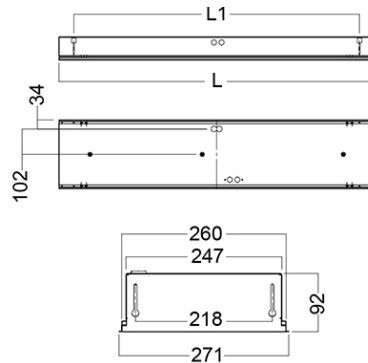

DLT RS(M) 1400 FR1

Materialien	Stahlblech verzinkt, Lackierung: Weiß pulverbeschichtet RAL 9016 Prismatische Lampenabdeckung FR1	Housing	Zinc coated steel Finish: Powder coated white RAL 9016 Prismatic diffuser FR1
Montage	Optionale Montagewinkel	Mounting	Optional mounting brackets
Spannung, Frequenz	220-240V, 50-60Hz	Voltage	220-240V, 50-60Hz
Leuchtmittel	LED 2x 8W CRI>80, 5000K	Light source	LED 2x 8W CRI>80, 5000K
Schutzart	IP 20	Protection class	IP 20
Kabeleinführung	2 Dichtungen für Kabel max. 12,7 mm Durchmesser	Cable entry	2 grommets for max. cable Ø12.7 mm
Abmessungen	637mm x 271mm x 92mm	Dimensions	637mm x 271mm x 92mm
Gewicht	ca. 4,0 kg	Weight	ca. 4,0 kg
Merkmale	Unterschiedliche Varianten verfügbar	Remarks	Different version available
Type	Merkmale	Features	Best. Nr. / Order No.
DLT RS (M) 1400 HF 830 FR1	LED 2x8W	LED 2x8W	009-504
DLT RS (M) 1400 HFDa 830 FR1	LED 2x8W Dimmbar	LED 2x8W Dimmable	009-506
DLT RS (M) 1400 HF-EB3 830 FR1	LED 2x8W mit 3h Notbatterie	LED 2x8W with 3h backup battery	009-507