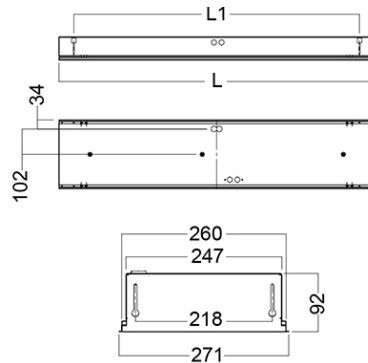

LED Deckenleuchte, Einbau / LED ceiling light fixture recessed

**DLT RS(M) 2800 FR1**

<b>Materialien</b>	Stahlblech verzinkt, Lackierung: Weiß pulverbeschichtet RAL 9016 Prismatische Lampenabdeckung FR1	<b>Housing</b>	Zinc coated steel Finish: Powder coated white RAL 9016 Prismatic diffuser FR1
<b>Montage</b>	Optionale Montagewinkel	<b>Mounting</b>	Optional mounting brackets
<b>Spannung, Frequenz</b>	220-240V, 50-60Hz	<b>Voltage</b>	220-240V, 50-60Hz
<b>Leuchtmittel</b>	LED 4x 8W CRI>80, 5000K	<b>Light source</b>	LED 4x 8W CRI>80, 5000K
<b>Schutzart</b>	IP 20	<b>Protection class</b>	IP 20
<b>Kabeleinführung</b>	2 Dichtungen für Kabel max. 12,7 mm Durchmesser	<b>Cable entry</b>	2 grommets for max. cable Ø12.7 mm
<b>Abmessungen</b>	1247mm x 271mm x 92mm	<b>Dimensions</b>	1247mm x 271mm x 92mm
<b>Gewicht</b>	ca. 8,0 kg	<b>Weight</b>	ca. 8,0 kg
<b>Merkmale</b>	Unterschiedliche Varianten verfügbar	<b>Remarks</b>	Different version available
<b>Type</b>	<b>Merkmale</b>	<b>Features</b>	<b>Best. Nr. / Order No.</b>
DLT RS (M) 2800 HF 830 FR1	LED 4x8W	LED 4x8W	009-508
DLT RS (M) 2800 HFDa 830 FR1	LED 4x8W Dimmbar	LED 4x8W Dimmable	009-509
DLT RS (M) 2800 HF-EB3 830 FR1	LED 4x8W mit 3h Notbatterie	LED 4x8W with 3h backup battery	009-510