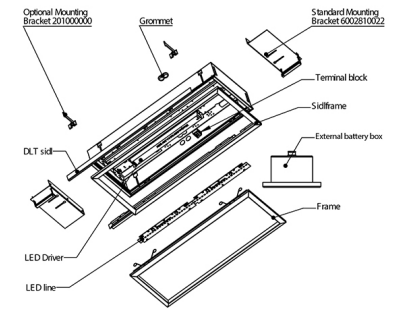

LED Deckenleuchte, Einbau / LED ceiling light fixture recessed

**DLT RS(M) 2800 FR1**

<b>Materialien</b>	Stahlblech verzinkt, Lackierung: Weiß pulverbeschichtet RAL 9016 Prismatische Lampenabdeckung FR1	<b>Housing</b>	Zinc coated steel Finish: Powder coated white RAL 9016 Prismatic diffuser FR1
<b>Montage</b>	Optionale Montagewinkel	<b>Mounting</b>	Optional mounting brackets
<b>Spannung, Frequenz</b>	220-240V, 50-60Hz	<b>Voltage</b>	220-240V, 50-60Hz
<b>Leuchtmittel</b>	LED 4x 8W CRI>80, 5000K	<b>Light source</b>	LED 4x 8W CRI>80, 5000K
<b>Schutzart</b>	IP 20	<b>Protection class</b>	IP 20
<b>Kabeleinführung</b>	2 Dichtungen für Kabel max. 12,7 mm Durchmesser	<b>Cable entry</b>	2 grommets for max. cable Ø12.7 mm
<b>Abmessungen</b>	1247mm x 271mm x 92mm	<b>Dimensions</b>	1247mm x 271mm x 92mm
<b>Gewicht</b>	ca. 8,0 kg	<b>Weight</b>	ca. 8,0 kg
<b>Merkmale</b>	Unterschiedliche Varianten verfügbar	<b>Remarks</b>	Different version available
<b>Type</b>	<b>Merkmale</b>	<b>Features</b>	<b>Best. Nr. / Order No.</b>
DLT RS (M) 2800 HF 830 FR1	LED 4x8W	LED 4x8W	009-508
DLT RS (M) 2800 HFDa 830 FR1	LED 4x8W Dimmbar	LED 4x8W Dimmable	009-509
DLT RS (M) 2800 HF-EB3 830 FR1	LED 4x8W mit 3h Notbatterie	LED 4x8W with 3h backup battery	009-510