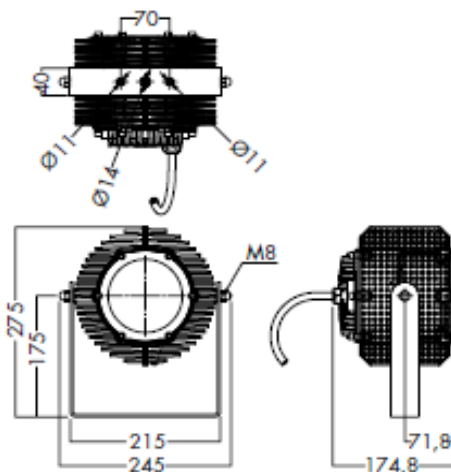

All dimensions in mm.

Materialien	Gehäuse aus seawasserfestem eloxiertem Aluminium, Rahmen und Halter aus Edelstahl.	Materials	Body of seawater resistant anodized aluminium, frame and mounting bracket of stainless steel.
Anschluss	1,5m halogenfreies Kabel 3x1mm ²	Connection	1,5m halogen free cable 3x1mm ²
Leuchtmittel	1xLED COB, CRI>80 Leistungsaufnahme 99W	Light source	1xLED COB, CRI >80 Power consumption 99W
Lichtstrom	10,000 lm	Light output	10,000 lm
Spannung	110-240V AC	Voltage	110-240V AC
Gewicht	ca: 4,8 kg	Weight	App: 4,8 kg
Schutzart	IP 67	Protection class	IP 67
Temperaturbereich	-35°C bis 45°C	Temperatur range	-35°C up to 45°C
Type	Merkmale	Features	Best. Nr / Order No
FL40 10000 840 NB 40° 4000K	Engstrahlend	narrow beam	On request
FL40 10000 840 MB 60° 4000K	Mittelstrahlend	medium beam	On request
FL40 840 10000 WB 80° 4000K	Weitstrahlend	LED wide beam	On request