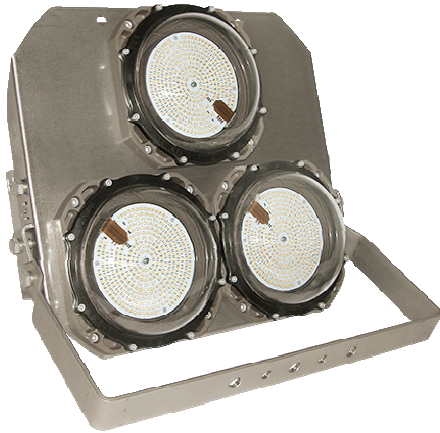

DECKMA GmbH

Decksmaschinen und Automation Vertriebs GmbH

Fon: +49 (0)4105 - 65 60-0 · Fax: +49 (0)4105 - 65 60-25 · Web: www.deckma-gmbh.de · E-Mail: info@deckma-gmbh.de

Strahler LED / Floodlight LED

FL60 13500

Materialien	Gehäuse aus seewasserfestem eloxiertem Aluminium, Rahmen und Halter aus Edelstahl.	Materials	Body of seawater resistant anodized aluminium, frame and mounting bracket of stainless steel.
Kabeleinführung	2 Kabelverschraubungen M24	Cable entry	2 cable glands M24
Leuchtmittel	3x40W Led CRI>80, 5000K 13500lm	Illuminant	3x40W Led CRI>80, 5000K 13500lm
Gewicht	ca: 13,2 kg	Weight	app: 13,2 kg
Schutzart	IP 67	Protection class	IP 67
Anschluss	3-Fach Terminalblock 6 mm ²	Connection	3-way terminal block 6 mm ²
Spannung	230V 50/60Hz	Voltage	230V 50/60Hz
Type	Merkmale	Features	Best. Nr / Order No
FL60 13500 NB	3x40W Engstrahlend	3x40W LED narrow beam	On request
FL60 13500 MB	3x40W Mittelstrahlend	3x40W LED medium beam	On request
FL60 13500 WB	3x40W Weitstrahlend	3x40W LED wide beam	On request