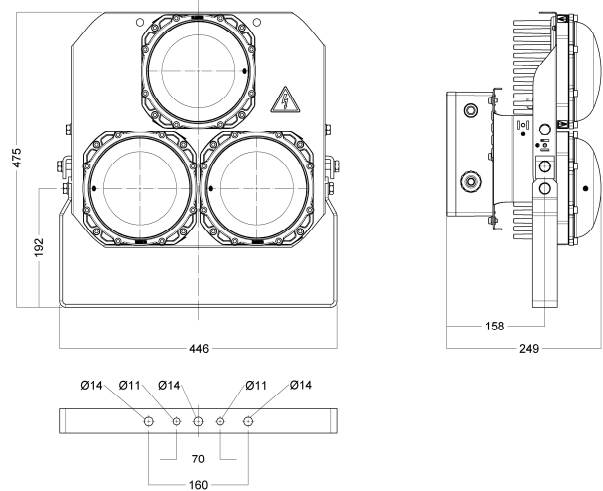

Materialien	Gehäuse aus seewasserfestem eloxiertem Aluminium, Rahmen und Halter aus Edelstahl.	Materials	Body of seawater resistant anodized aluminium, frame and mounting bracket of stainless steel.
Kabeleinführung	2 Kabelverschraubungen M24	Cable entry	2 cable glands M24
Leuchtmittel	3x40W Led CRI>80, 5000K 13500lm	Illuminant	3x40W Led CRI>80, 5000K 13500lm
Gewicht	ca: 13,2 kg	Weight	app: 13,2 kg
Schutzart	IP 67	Protection class	IP 67
Anschluss	3-Fach Terminalblock 6 mm ²	Connection	3-way terminal block 6 mm ²
Spannung	230V 50/60Hz	Voltage	230V 50/60Hz
Type	Merkmale	Features	Best. Nr / Order No
FL60 13500 NB	3x40W Engstrahlend	3x40W LED narrow beam	On request
FL60 13500 MB	3x40W Mittelstrahlend	3x40W LED medium beam	On request
FL60 13500 WB	3x40W Weitstrahlend	3x40W LED wide beam	On request