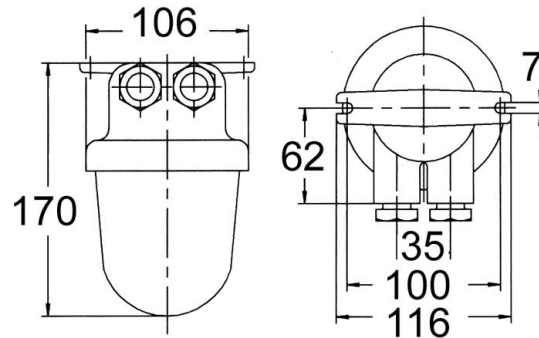

1131 / oS / 1974

Materialien	Messing / Rotguss, mit Zylinderglas. Für 1 Glühlampe mit max. 100W und E27 Fassung.	Materials	Body of brass / red brass with cylindrical glass globe. For 1 incandescent lamp with max 100W and E27 socket
Montage	Deckenaufbau	Mounting	Directly to the ceiling
Kabeleinführung	1 / 2 Kabelverschraubungen	Cable entry	1 / 2 cable glands
Schutzart	IP 56	Protection class	IP 56
Gewicht	ca. 1,3 kg	Weight	approx. 1,3 kg
Anschluss	3-Fach Klemmblock für je 2 x 2,5 qmm	Connection	3-way 2 x 2,5 sq.mm terminal block
Spannung	230V	Voltage	230V
Type	Merkmale	Features	Best. Nr. / Order No.
1131/2/oS/1974	2 Kabelverschraubungen kein Schutzkorb. Klarglas	2 cable glands without cast guard. clear glass	002-532
1131/oS/1974	1 Kabelverschraubung, Klarglas	1 cable gland, clear glass	003-866
1131/oS/1974/opal	1 Kabelverschraubung, Opalglas	1 cable gland and opal glass	002-535
1131/oS/1974/rot	Signalleuchte mit einer Kabelverschraubung und rotem Glas	Signal lantern with one cable gland and red glass	002-533
1131/oS/1974/grün	Signalleuchte mit einer Kabelverschraubung und grünem Glas	Signal lantern with one cable gland and green glass	002-534