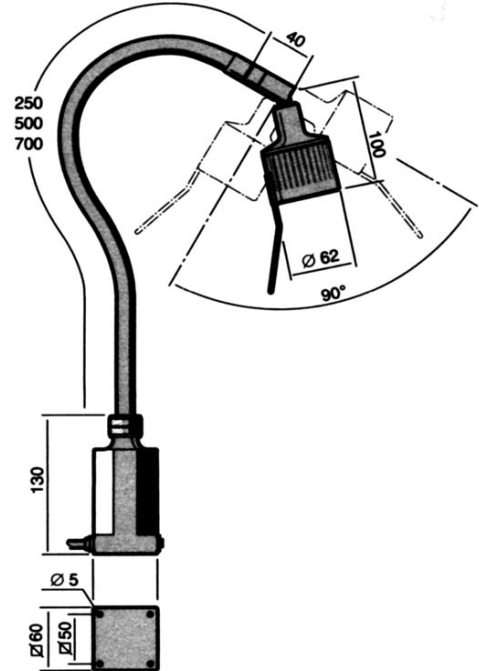

Kartentischleuchte / Chart Table lamp

HS20

Materialien	Leuchte aus schwarzem Kunststoff bzw. Stahlspirale, mit Kunststoff ummantelt. 250, 500 oder 700mm Länge. Leuchtenkopf schwenkbar. 20W Halogenleuchtmittel. Lampenabdeckung aus Glas Eingebauter Dimmer. Schalter. Glas-Rotlichtfilter	Materials	Lamp made of black plastic. Gooseneck arm of plastic covered steel spiral. 250, 500, or 700mm length. Lamp head with swivel joint 20W halogen incandescent lamp Heat protecting glas diffuser. Built-in dimmer. Switch. Red light filter glass plane
Kabel	1,5m Kabel	Cable	1.5m mains lead
Schutzart	IP 20	Protection class	IP 20
Gewicht	ca. 0,8 kg (ohne Trafo)	Weight	approx. 0.8 kg (without transformer)
Spannung	24V AC/DC oder 230V AC (mit ext. Trafo)	Voltage	24V AC/DC or 230V AC (with ext. transformer)
Type	Merkmale	Features	Best. Nr. / Order no.
HS 20-250	250mm, dimmbar, 24V AC/DC	250mm, dimmable, 24V AC/DC	002-425
HS 20-500	500mm, dimmbar, 24V AC/DC	500mm, dimmable, 24V AC/DC	002-426
HS 20-700	700mm, dimmbar, 24V AC/DC	700mm, dimmable, 24V AC/DC	002-427
	Trafo 230V / 24V	Transformer 230V / 24V	002-428