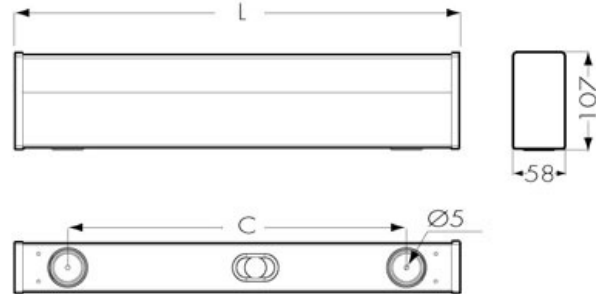

Spiegelleuchte / Mirror lamp

TL-14

8W:	L=316mm	C=212mm
15W:	L=486mm	C=370mm
18W:	L=637mm	C=521mm

Materialien	Gehäuse galvanisierter Stahl, weiss pulverbeschichtet, Opal Acryl Abdeckung. Schalter - (S) Schukosteckdose - (SC) Rasiersteckdose 115/230V - (U)	Materials	Body of galvanised steel, white powder finish, opal acrylic diffuser. switch – (S) Schuko socket - (SC) razor socket – (U)
Montage	Wandmontage mit 5mm Schrauben	Mounting	Directly to wall with 5mm screws
Kabeleinführung	1 Gummieinführungen 19 mm Ø auf der Rückseite	Cable entry	1 grommet 19 mm Ø at the backside
Schutzart	IP 44	Protection class	IP 44
Gewicht	0,85kg – 2,6kg	Weight	0,85kg – 2,6kg
Anschluss	3-Fach Klemmblock für je 2 x 2,5 qmm	Connection	3-way 2 x 2,5 sq.mm terminal block
Spannung	230V 50/60Hz	Voltage	230V 50/60Hz

Type	Merkmale	Features	Best.Nr. / Order No.
TL14-W58 108	8W T5	8W T5	005-886
TL14-W58 108 S	8W T5, Schalter	8W T5, switch	005-887
TL14-W58 108 SSC	8W T5, Schalter, Schukosteckd.	8W T5, switch, Schuko socket.	005-345
TL14-W58 115	15W T8	15W T8	004-240
TL14-W58 115 S	15W T8, Schalter	15W T8, switch	005-888
TL14-W58 115 U	15W T8, Rasiersteckd.	15W T8, razor socket	004-241
TL14-W58 115 SU	15W T8, Rasiersteckd., Schalter	15W T8, razor socket, switch	005-889
TL14-W58 118	18W T8	18W T8	005-890
TL14-W58 118 S	18W T8, Schalter	18W T8, switch	005-891
TL14-W58 118 U	18W T8, Rasiersteckd.	18W T8, razor socket	005-774
TL14-W58 118 SU	18W T8, Rasiersteckd., Schalter	18W T8, razor socket, switch	005-648