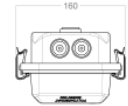

1448...

Materialien	Stahlblech verzinkt, Lackierung: Weiß RAL 9011	Housing	Zinc coated steel Finish: Powder coated white RAL 9016
Montage	Durch 2 stk M8 Bolzen auf der Rückseite	Mounting	With 2 M8 bolt on the back side
Spannung, Frequenz	230V, 50-60Hz 24V DC	Voltage	230V, 50-60Hz 24V DC
Leuchtmittel	LED 1x 12W CRI>80, 5000K	Light source	LED 1x 12W CRI>80, 5000K
Schutzart	IP 67	Protection class	IP 67
Kabeleinführung	2 Kabelverschraubungen M20, 2 Blindverschraubungen	Cable entry	2 cable glands M20, 2 blind plugs
Abmessungen	423x160x102mm LxBxH	Dimensions	423x160x102mm LxBxH
Gewicht	ca. 2,5 kg	Weight	App 2,5 kg
Merkmale		Remarks	
Type	Merkmale	Features	Best. Nr. / Order No.
1448508202	LED 1x12W 230V 50/60Hz	LED 1x12W 230V50/60Hz	009-496
1448585201	LED 1x12W 24V DC	LED 1x12W 24V DC	008-805