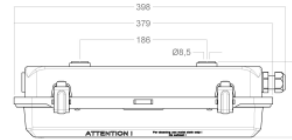

1448...

Materialien	Stahlblech verzinkt, Lackierung: Weiß RAL 9011	Housing	Zinc coated steel Finish: Powder coated white RAL 9016
Montage	Durch 2 stk M8 Bolzen auf der Rückseite	Mounting	With 2 M8 bolt on the back side
Spannung, Frequenz	230V, 50-60Hz 24V DC	Voltage	230V, 50-60Hz 24V DC
Leuchtmittel	LED 1x 12W CRI>80, 5000K	Light source	LED 1x 12W CRI>80, 5000K
Schutzart	IP 67	Protection class	IP 67
Kabeleinführung	2 Kabelverschraubungen M20, 2 Blindverschraubungen	Cable entry	2 cable glands M20, 2 blind plugs
Abmessungen	423x160x102mm LxBxH	Dimensions	423x160x102mm LxBxH
Gewicht	ca. 2,5 kg	Weight	App 2,5 kg
Merkmale		Remarks	
Type	Merkmale	Features	Best. Nr. / Order No.
1448508202	LED 1x12W 230V 50/60Hz	LED 1x12W 230V50/60Hz	009-496
1448585201	LED 1x12W 24V DC	LED 1x12W 24V DC	008-805