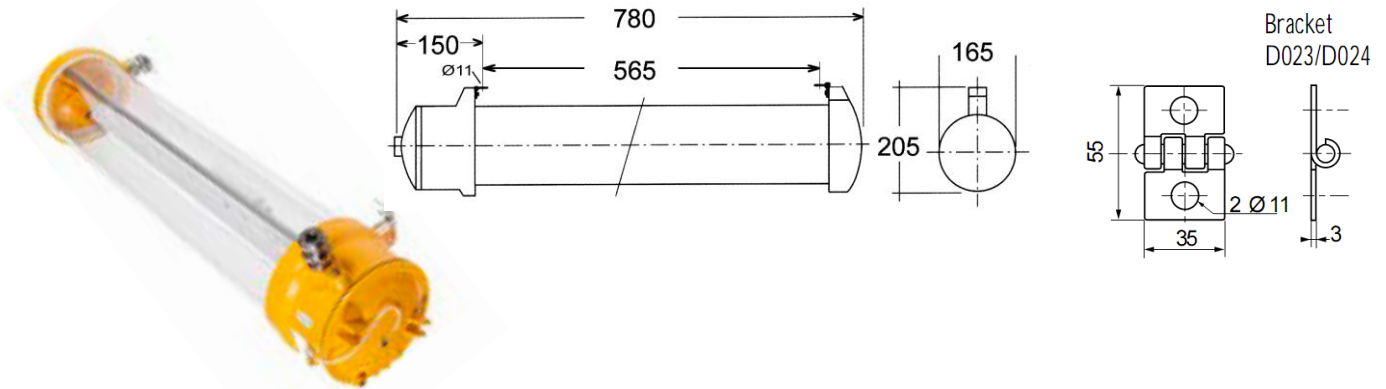

XFRL 120 / XFFL 220

Materialien	Gehäuse aus seewasserfestem Aluminium entsprechend: EN 1706: EN AC-AISi12 (Fe)DF oder EN AC-AISi 10Mg(A) DF UV beständiges Polycarbonate Rohr 2.5mm oder Borosilicat Glas 7mm Offshore Lackierung Gelb, RAL 1003	Materials	Casting Marine grade aluminium alloy according to standard: EN 1706: EN AC-AISi12 (Fe)DF or EN AC-AISi 10Mg(A) DF UV protected extruded polycarbonate tube 2.5mm or borosilicate glass 7mm Yellow offshore paint, RAL 1003
Kabel-einführung	Zwei Kabeleinführungen 3/4" NPT Versehen mit: 1x 3/4" Blindverschraubung (EXN/075/SP) 1x 3/4" Kabelverschraubung für nicht geschirmtes Kabel 6-12mm (EXN05ASC3)	Cable entry	Two entries 3/4" NPT Included: One 3/4" nickel plated brass plug (EXN/075/SP) and one 3/4" nickel plated brass cable gland for non armoured cable, diameter 6-12mm (EXN05ASC3)
Schutzart	IP66 IEC 60529	Protection class	IP66 IEC 60529
EC Type Zulassung	Ex d IIC T6 Gb for -20°C to +55°C Ex d IIB T6 Gb for -20°C to +55°C (für XFRL...V)	EC Type examination certificate:	Ex d IIC T6 Gb for -20°C to +55°C Ex d IIB T6 Gb for -20°C to +55°C (for XFRL...V)
Anschluss	5-Fach Terminalblock für je 2,5 qmm	Connection	5-way 2.5 sq.mm terminal block
Spannung	100 -254V 50/60Hz	Voltage	100 -254V 50/60Hz

Type	Merkmale	Features	Best. Nr. / Order No.
XFRL120-00000	1x12W LED Polycarbonat 1194 lm, Gewicht 4,8 KG	1x12W LED Polycarbonat 1194 lm, Weight 4,8 KG	010-081
XFFL220-00000	1x19W LED Polycarbonat 1613 lm, Gewicht 4,8 KG	1x19W LED Polycarbonat 1613 lm, Weight 4,8 KG	010-082
XFRL120V-00000	1x12W LED Glas 1194 lm, Gewicht 8,0 KG	1x12W LED Glass 1194 lm, Weight 8,0 KG	010-083
XFFL220V-00000	1x19W LED Glas 1613 lm, Gewicht 8,0 KG	1x19W LED Glass 1613 lm, Weight 8,0 KG	010-084
D005-1x20WEL	Leucht Einsatz 1x12W LED f. Umrüstung XFR 120	Gear tray 1x12W LED for refitting XFR 120	010-085
D005-2x20WEL	Leucht Einsatz 1x19W LED f. Umrüstung XFF 220	Gear tray 1x19W LED for refitting XFF 220	010-086