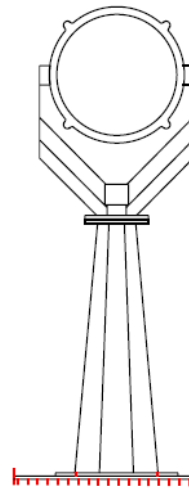

DH
Direct operated

D
Direct operated

Materialien	Gehäuse aus Seewasser beständigem Aluminium mit Polyesterbeschichtung, weiss. Gehärtetes temperaturbeständiges Frontglas. Reflektor aus Silber bedampftem Spiegelglas.	Materials	Drum made of sea water resistant aluminium with white polyester coating. Hardened temperature resistant front glass. Reflector of silver plated glass mirror.
Temperatur	bis -50°C Ein geregeltes Heizelement garantiert optimale Arbeitsbedingungen.	Temperature	down to -50°C thermostatic heating element ensures optimal working conditions
Anschluss	Mit montierter Klemmbox	Connection	With mounted connection box
Zubehör	Bedienpanel(On-Off ,Fokus) Netzgerät	Accessories	Main Panel (on-off, Focus) Power Supply unit
Schutzart	IP 56	Protection class	IP 56
Optionen	Säule für erhöhte Montage Streulichtfilter.	Options	Pedestahl for hight mounting Spread filter.
Operation Bereich	340° horizontal, 55° vertikal	Operation Angle	340° horizontal, 55° vertikal
Leistung	500W- 3000W	Power	500W- 3000W
Spannung	115V AC, 230V AC	Voltage	115V AC, 230V AC

Technical Data

Type	Part No:	Voltage (Volt)	Power (Watt)	Divergence (°)	Range 1 lux(m)	Covered area d=m	Luminous intensity x 10 ⁶ (cd)	Weight
XS 500D	001-790	230	500	2-7°	4600	560	21	19
XS 500DH	001-794	230	500	2-7°	4600	560	21	27
XS 1000D	001-792	230	1000	2-7°	6400	780	40	24
XS 1000DH	001-796	230	1000	2-7°	6400	780	40	32
XS 1600D	001-798	230	1600	3-8°	7200	1000	52	24
XS 1600DH	001-800	230	1600	3-8°	7200	1000	52	32
XS 2000D	xxx-xxx	230	2000	2-7°	9200	1130	87	34
XS 3000D	xxx-xxx	230	3000	3-8°	10100	1350	107	37